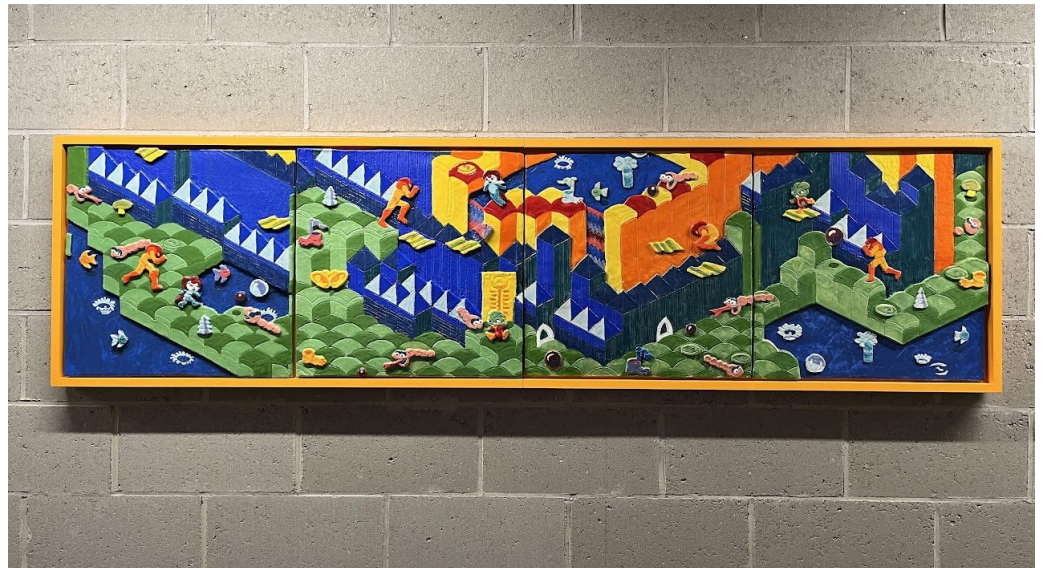

Timanti

Foto's:

Tramaine de Senna

Projectgegevens:

Project:

Nieuwbouw voor de afdeling dagbehandeling kinder- en jeugdpsychiatrie met 12 k-bedden op de Ringlaan 15 in Eeklo

Bedrag integratie kunstwerk:

32.145,00 euro

Begeleiding:

/

Realisatie:

2021

Trefwoorden:

- sculptuur
- wand

'Puzzle Landscape'

'Timanti'

Afmetingen:

Over het gebouw verspreid met een totale lengte van 20 meter, 50 cm hoogte, 2-5 cm diepte.

Concept:

De keramische tegels vormen 5 verschillende "verhalende" landschappen die het reizen naar het zelf ontdekken, uitgebeeld door het metaforische symbool van een diamant (in het Fins betekent diamant 'timanti', de naam van het gebouw). Elke tegel toont een hoofdpersoon die door de landschappen en hun obstakels stapt. Andere wezens in de landschappen storen hem/haar in zijn/haar reis.