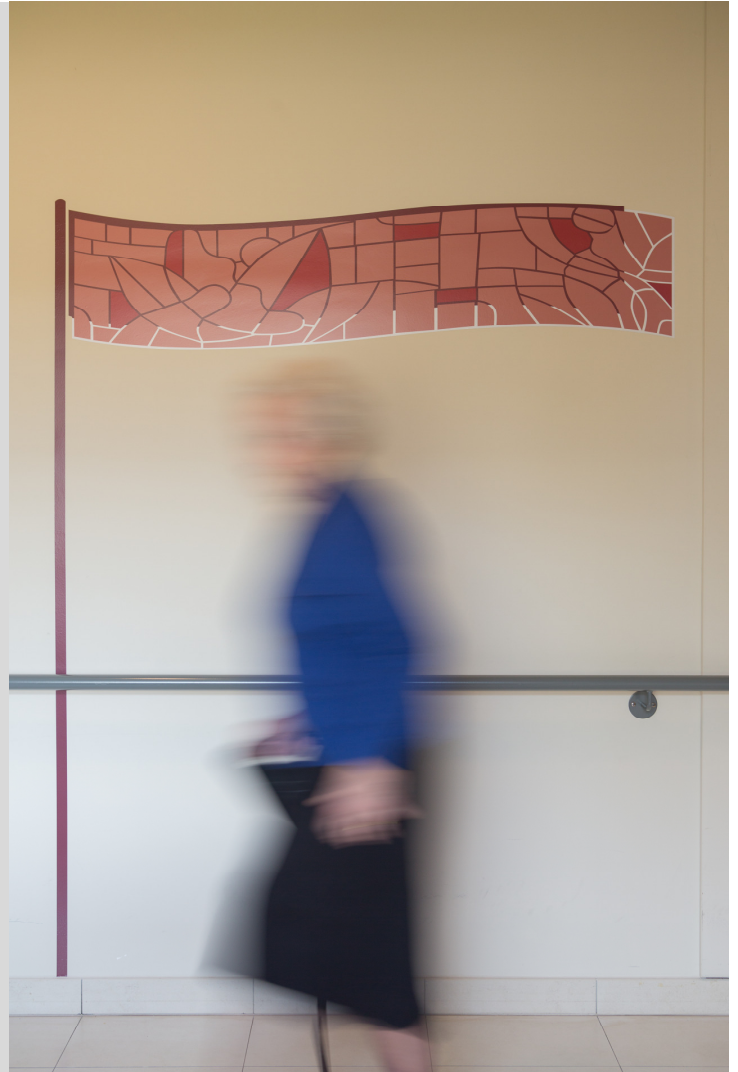

Integratie: installatie met glasramen uit de oude kapel in de tuin rond het woonzorgcentrum, bestickering in de gangen en verpleegwachtposten

Er werd aan de kunstenaar gevraagd een nieuwe bestemming te geven aan een reeks glasramen die uit de kapel van het voormalige rusthuis komen. De glasramen kregen een herbestemming als vlaggen die kunnen draaien met de wind. Zowel de bezoekers, de voorbijgangers als de bewoners kunnen genieten van de beweging en de kleuren. Vanuit elke verblijfskamer zijn de glasramen te zien.

Foto K. Vrancken

Binnen in het woonzorgcentrum werden de gangen en de verpleegwachtposten voorzien van verwijzingen naar de glasramen door middel van al dan niet transparante bestickering.

Foto K. Vrancken