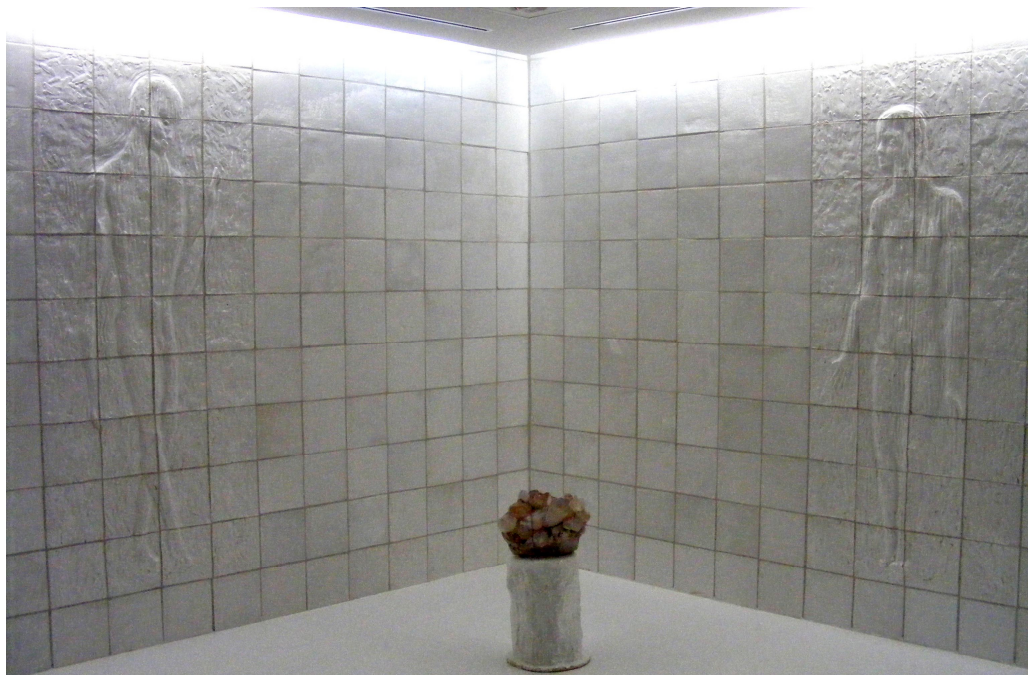

Voorziening:

Algemeen Ziekenhuis
Damiaan
8400 Oostende

Kunstenaar:

Johan Tahon
Nick Ervinck
Kamagurka
Luk Van Soom

Titel:

De kamer van kwarts
YAROPRA
De kip of het ei
Walking to Magdalena
Tussen waken en slapen

Projectgegevens:

Project:

uitbreiding en verbouwing
van het ziekenhuis

Bedrag integratie kunstwerk:

80.000,00 euro
64.480,00 euro
50.000,00 euro
179.450,00 euro

Begeleiding:

kunstcommissie

Realisatie:

2012

Trefwoorden:

installatie
stille ruimte
meubilair
sculptuur
lichtinstallatie

VIPA
Ellipsgebouw
Koning Albert II-laan 35
bus 34
1030 Brussel
tel. 02 553 32 41
fax 02 553 34 80
vipa@vlaanderen.be

Foto A. Z. Damiaan

De kamer van kwarts

Twee wanden in de stille ruimte werden voorzien van glanzende keramische tegels waarin kwarts werd verwerkt. Een mannelijke en een vrouwelijke figuur werden in reliëf op de wanden afgebeeld. Tussen beide wanden staat centraal een ruwe kristal, die opvalt door het licht dat er op speelt. Symbolen zijn belangrijk voor Johan Tahon: het kwarts verwijst naar de heilzame werking en het gebruik ervan in de Ottomaanse paleizen in Istanbul.

YAROPRA is zowel een sculptuur als een meubel waarvan de plattegrond er uitziet als een koraalarm. De kleurvakken zorgen voor een strakke indeling. De organische vormen groeien als het ware als bloemen uit het sculptuur.