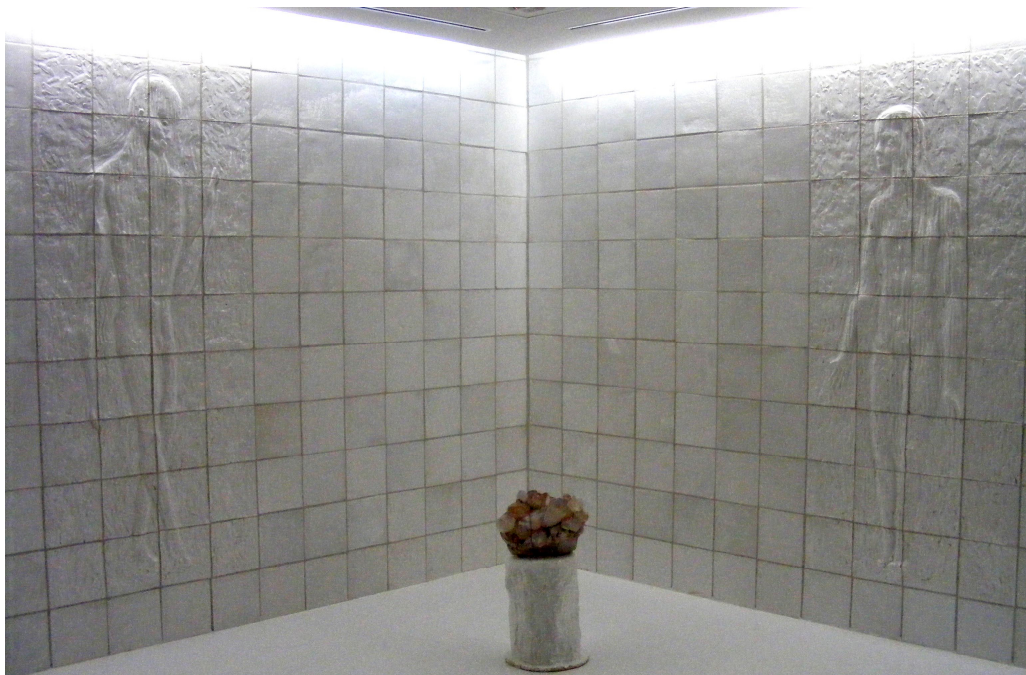

De kamer van kwarts

Twee wanden in de stille ruimte werden voorzien van glanzende keramische tegels waarin kwarts werd verwerkt.

Een mannelijke en een vrouwelijke figuur werden in reliëf op de wanden afgebeeld. Tussen beide wanden staat centraal een ruwe kristal, die opvalt door het licht dat er op speelt. Symbolen zijn belangrijk voor Johan Tahon: het kwarts verwijst naar de heilzame werking en het gebruik ervan in de Ottomaanse paleizen in Istanbul.

Foto A. Z. Damiaan

De kip of het ei maakt deel uit van een reeks van 5 sculpturen, verdeeld over de vier verdiepingen en het gelijkvloers. Het uitgangspunt is het ei als kiem van het leven.

De vorm van de beelden doen denken aan speelgoed voor volwassenen in een omgeving die nood heeft aan een ontsnapping uit de ernst van een mogelijk stresserende situatie.