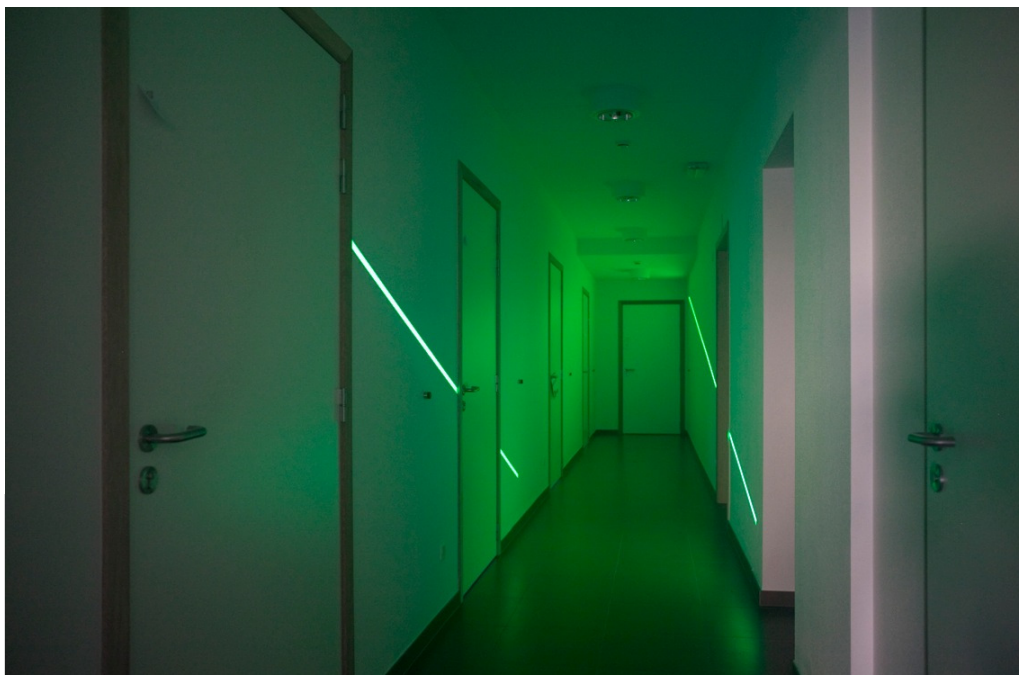

Foto Kristel Van Ballaer

Ghost

Materiaal: led-lampen, plaatstaal van een halve centimeter dikte
Locatie: inkomhal, gangen, verblijfsruimten

De led-verlichting in de gangen werd volledig in de muur ingewerkt. Het schermoppervlak van de oplichtende lijnen valt gelijk met het muuroppervlak. De lichtlijnen worden digitaal gestuurd, waarbij het kleurenspectrum langzaam doorlopen wordt. Aan dit langzaam wisselen van kleuren is de titel "Ghost" ontleend, een entiteit die door het gebouw waart, een langzaam ademen.

In de verblijfsruimten werden plaatstalen figuren aan de muren verankerd. Deze werken kunnen via afstandsbediening door de gebruikers in de juiste (kleur)stemming gebracht worden.

Foto Kristel Van Ballaer