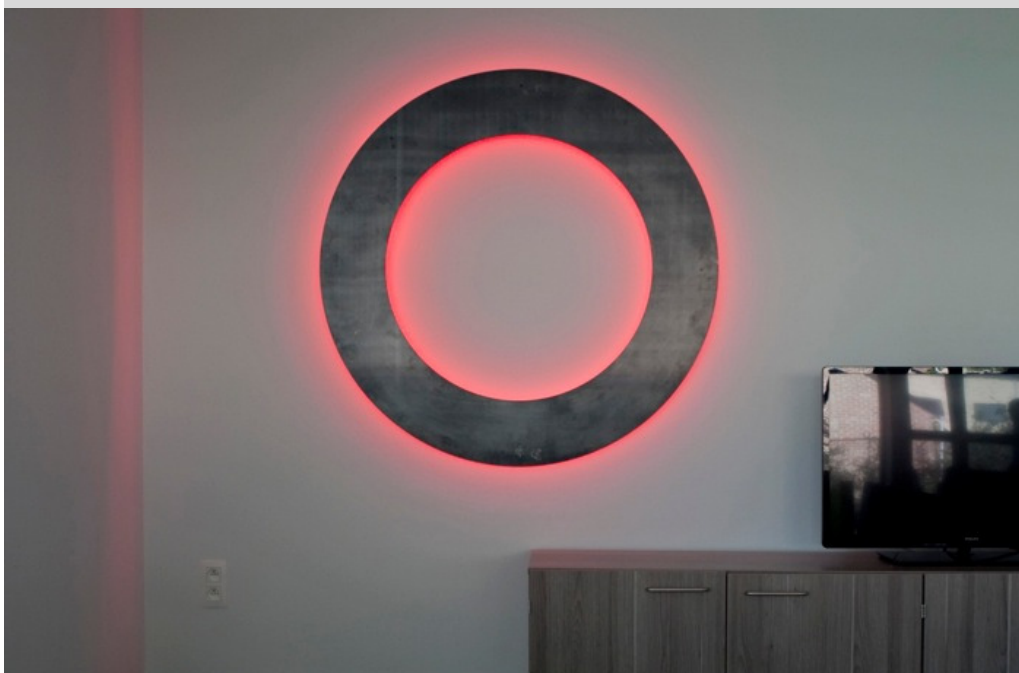

Voorziening:

Begeleidingscentrum Sint-Elisabeth
3990 Peer-Wijchmaal

Kunstenaar:

Luc Hoekx

Titel:

Ghost

Projectgegevens:

Project:
nieuwbouw van een
internaat voor 18 plaatsen

Foto Kristel Van Ballaer

Ghost

Materiaal: led-lampen, plaatstaal van een halve centimeter dikte
Locatie: inkomhal, gangen, verblijfsruimten

De led-verlichting in de gangen werd volledig in de muur ingewerkt. Het schermoppervlak van de oplichtende lijnen valt gelijk met het muuroppervlak. De lichtlijnen worden digitaal gestuurd, waarbij het kleurenspectrum langzaam doorlopen wordt. Aan dit langzaam wisselen van kleuren is de titel "Ghost" ontleend, een entiteit die door het gebouw waart, een langzaam ademen.

In de verblijfsruimten werden plaatstalen figuren aan de muren verankerd. Deze werken kunnen via afstandsbediening door de gebruikers in de juiste (kleur)stemming gebracht worden.

Foto Kristel Van Ballaer