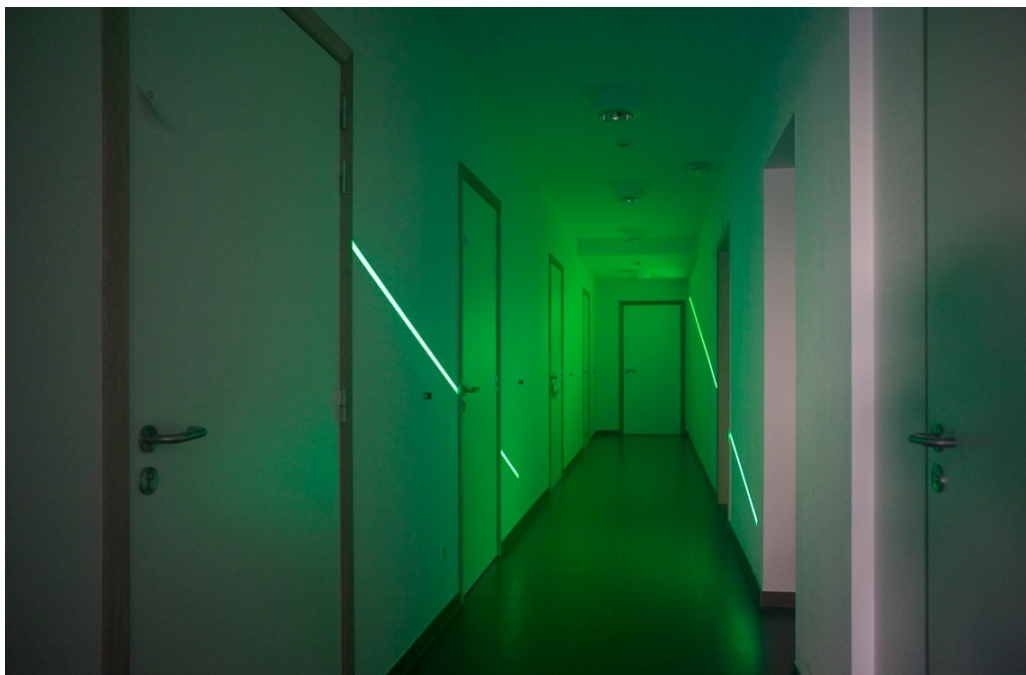

**Trefwoorden:**

installatie  
lichtinstallatie  
signalisatie

Foto Kristel Van Ballaer

**Ghost**

Materiaal: led-lampen, plaatstaal van een halve centimeter dikte  
Locatie: inkomhal, gangen, verblijfsruimten

De led-verlichting in de gangen werd volledig in de muur ingewerkt. Het schermoppervlak van de oplichtende lijnen valt gelijk met het muuroppervlak. De lichtlijnen worden digitaal gestuurd, waarbij het kleurenspectrum langzaam doorlopen wordt. Aan dit langzaam wisselen van kleuren is de titel "Ghost" ontleend, een entiteit die door het gebouw waart, een langzaam ademen.

In de verblijfsruimten werden plaatstalen figuren aan de muren verankerd. Deze werken kunnen via afstandsbediening door de gebruikers in de juiste (kleur)stemming gebracht worden.

Foto Kristel Van Ballaer