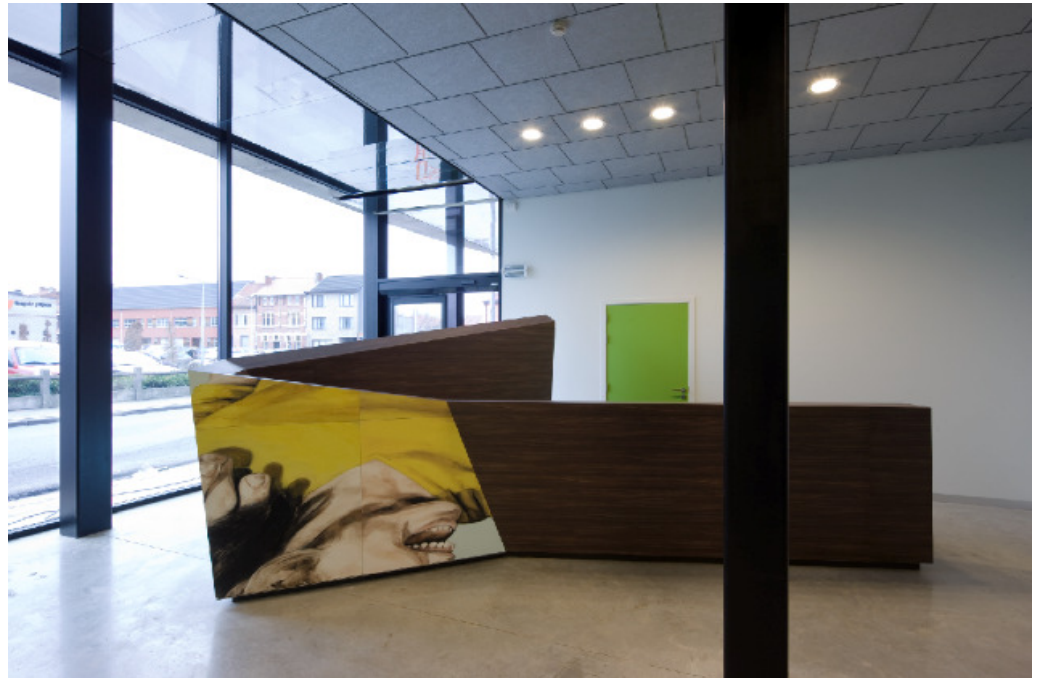

**Bedrag integratie
kunstwerk:**
16.747,69 euro

Begeleiding:

/

Realisatie:
2010

Trefwoorden:

balie
schildering
meubilair
inkom
plafond
communicatie
interieur

VIPA
Ellipsgebouw
Koning Albert II-laan
35 bus 34
1030 Brussel
tel. 02 553 32 41
fax 02 553 34 80
vipa@vlaanderen.be

Foto Thomas Huyghe

Infobalie

Geschilderde constructie in verlengde van de balie en er deel van uitmakend, spiegellaminaat aan voorste deel plafond (boven het kunstwerk).

Materiaal: olieverf, canvas, multiplex, spiegellaminaat, tegelplinten
Afmetingen: H 205 cm, B 380 cm, D 150 cm (zonder balie)

De ontvangsthal heeft een grote glaspartij aan de straatkant en de ruimte wordt beheerst door een balieconstructie die duidt op de belangrijkste functie van de ruimte. De vorm en afmetingen van het schilderij en de positie daarvan in de ruimte geven privacy aan de bezoekers en geven tegelijkertijd een goed signaal naar de buitenwereld (straat).