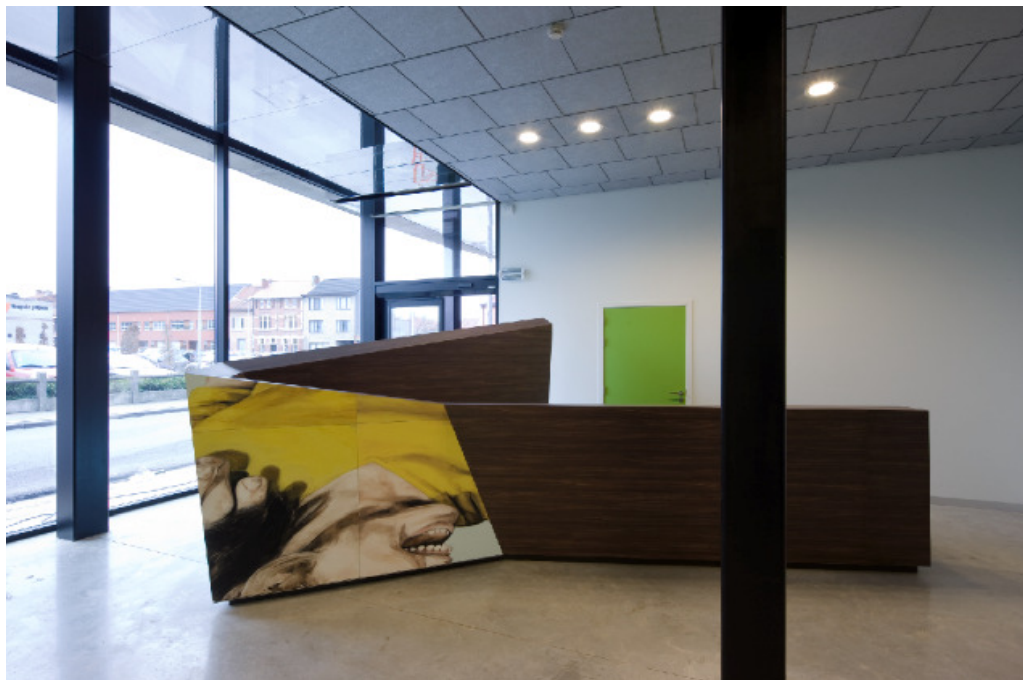

Trefwoorden:

beschildering
meubilair
overspanning
andere

Foto Thomas Huyghe

Infobalie

Geschilderde constructie in verlengde van de balie en er deel van uitmakend, spiegellaminaat aan voorste deel plafond (boven het kunstwerk).

Materiaal: olieverf, canvas, multiplex, spiegellaminaat, tegelplinten
Afmetingen: H 205 cm, B 380 cm, D 150 cm (zonder balie)

Foto Thomas Huyghe

De ontvangsthal heeft een grote glaspartij aan de straatkant, de ruimte wordt beheerst door een balieconstructie die duidt op de belangrijkste functie van de ruimte.

De vorm en afmetingen van het schilderij en de positie daarvan in de ruimte geven privacy aan de bezoekers en geven tegelijkertijd een goed signaal naar de buitenwereld (straat).

(bron: Voorstel tot Permanente Kunstintegratie in nieuwbouw CAW Sint-Niklaas door Thomas HUYGHE)